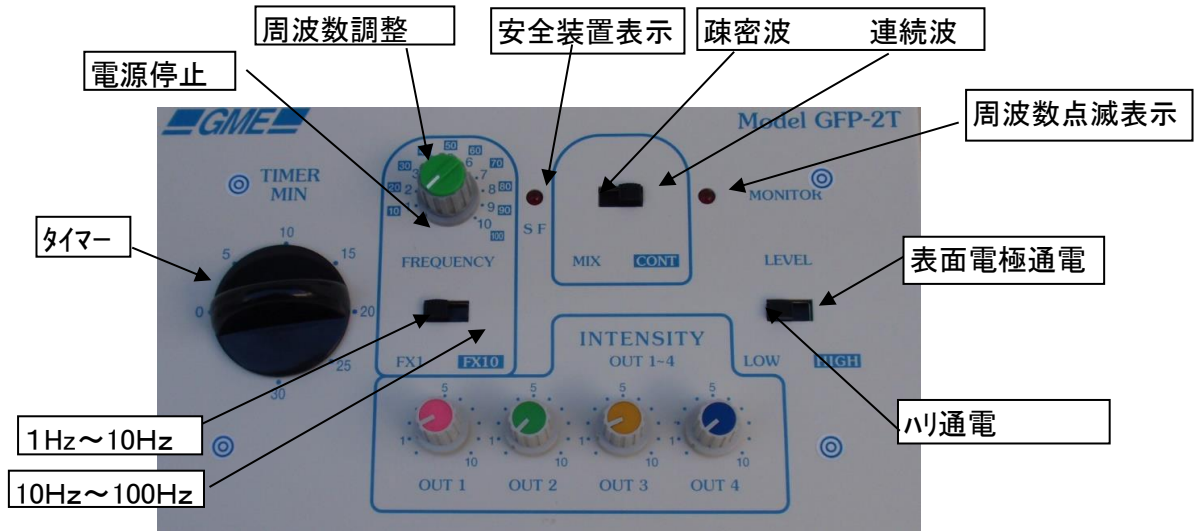

パルス通電 はり通電 表面電極通電可能

GFP-2T

1 表示

GFP-2

大阪知事製造許可27BZ200328

株式会社ジー.エム.イー.

〒629-2244 京都府宮津市江尻97 HP:kkgme.com

メールアドレス gme@friend.ocn.ne.jp