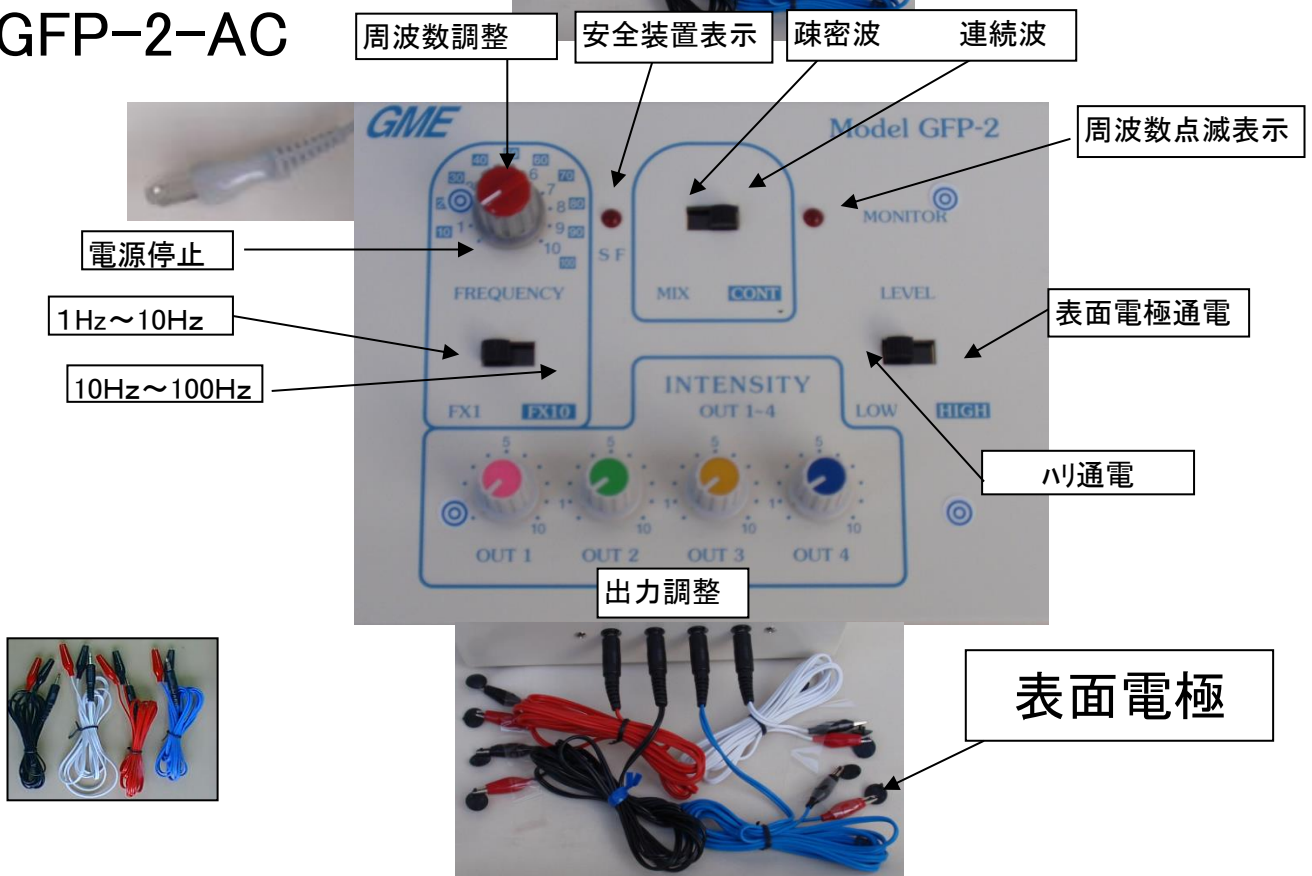

FAX 0772-47-9001

FAX 0772-47-9002

パルス通電 はり通電 表面電極通電可能

GFP-2T-AC

GFP-2-AC

大阪知事製造許可27BZ200328

株式会社ジー. エム. イー.

〒629-2244