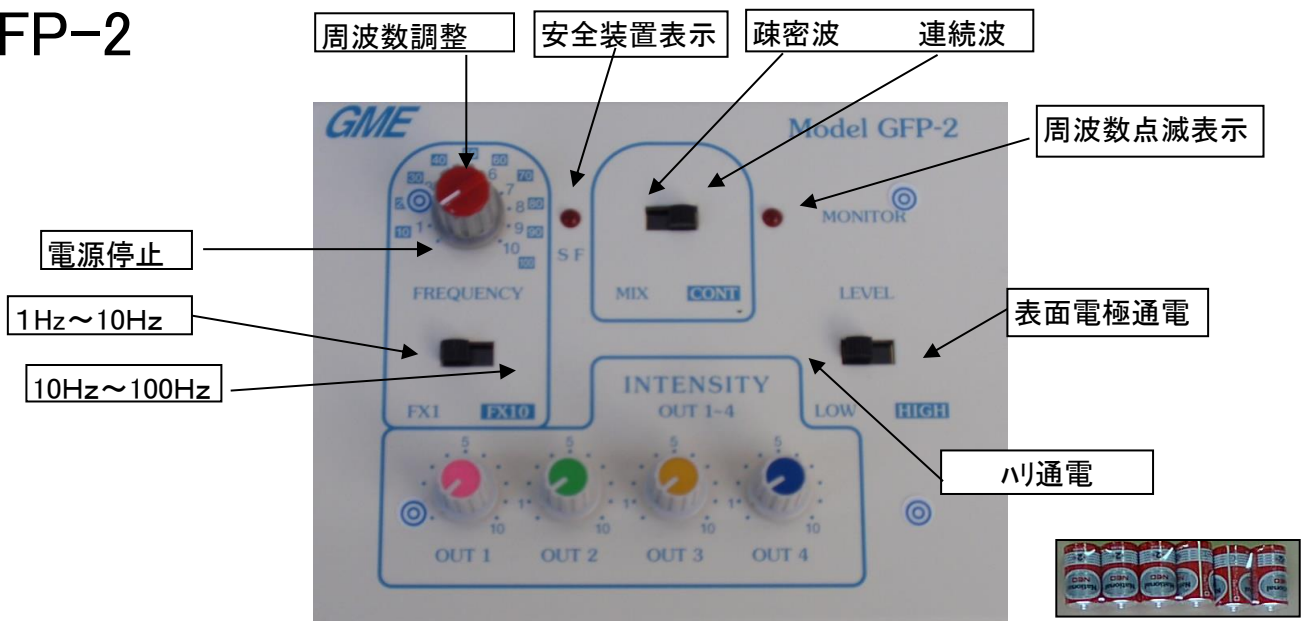

パルス通電 はり通電 表面電極通電可能

GFP-2T

1 表示

GFP-2

大阪知事製造許可27BZ200328

株式会社ジー.エム.イー.

〒629-2244 京都府宮津市江尻97 HP:kkgme.com

メールアドレス gme@friend.ocn.ne.jp