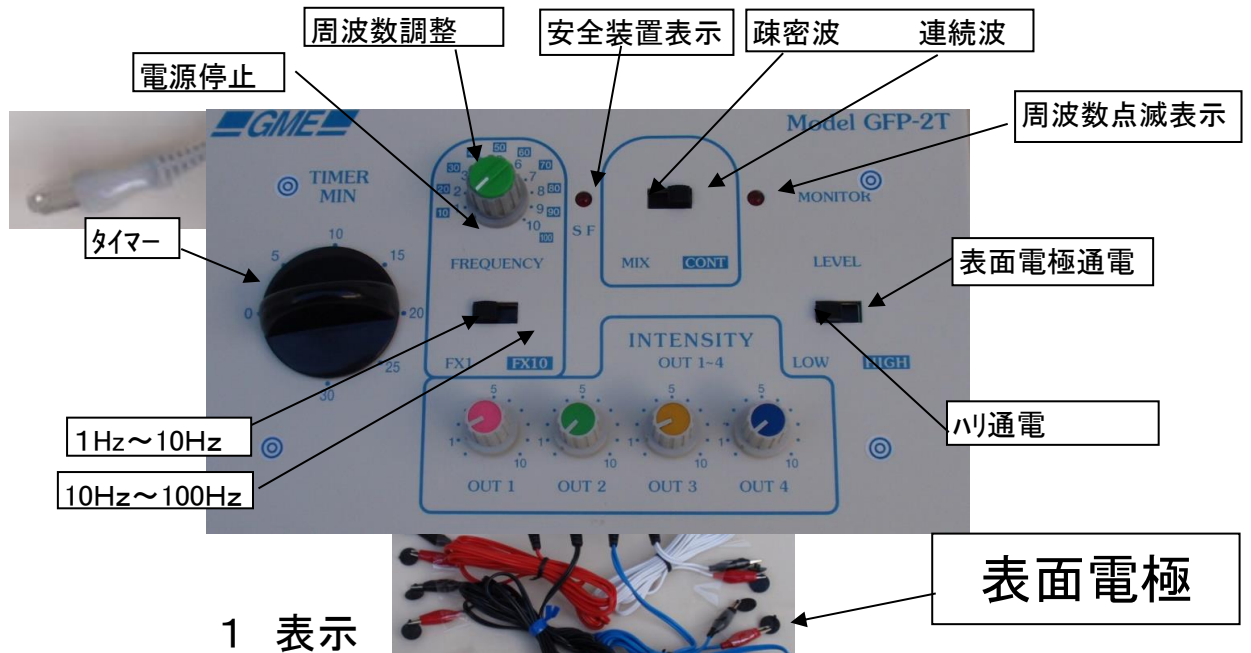

パルス通電 はり通電 表面電極通電可能

GFP-2T-AC