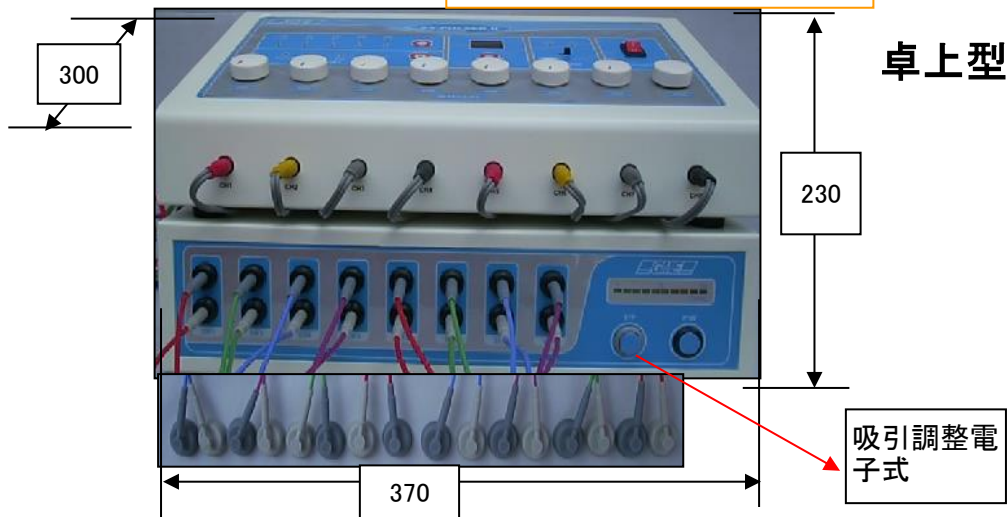

## 波形PROGRAM

全自動AUTO 4波形~5波形自動変化  
 断続波 AM 周波数12段階選択1Hz~480Hz  
 粗密波 FM 周波数12段階選択1Hz~480Hz  
 連続波 CONT 周波数12段階選択1Hz~480Hz

デジタルタイマー方式

定価23.1万(税込み)

SSP 低周波通電  
針通電

出力 8チャンネル  
終了時センチャンネル  
自動回転0位置停止  
タイマースタート出力調整と連動

出力 8チャンネル  
低周波導子可能(別売り)  
SSP(ゴム電極)導子(標準)  
針通電導子(標準)  
承認番号20500BZZ00038000

低周波導子可能別売り  
1チャンネル  
¥5,250(税込み)  
8チャンネル ¥42,000(税込み)

SSP装置8チャンネル

セット定価50.4万(税込み)

株式会社ジー・エム・イー

大阪府知事製造許可27BZ27BZ200328

大阪府知事製造販売業許可27B2X00047